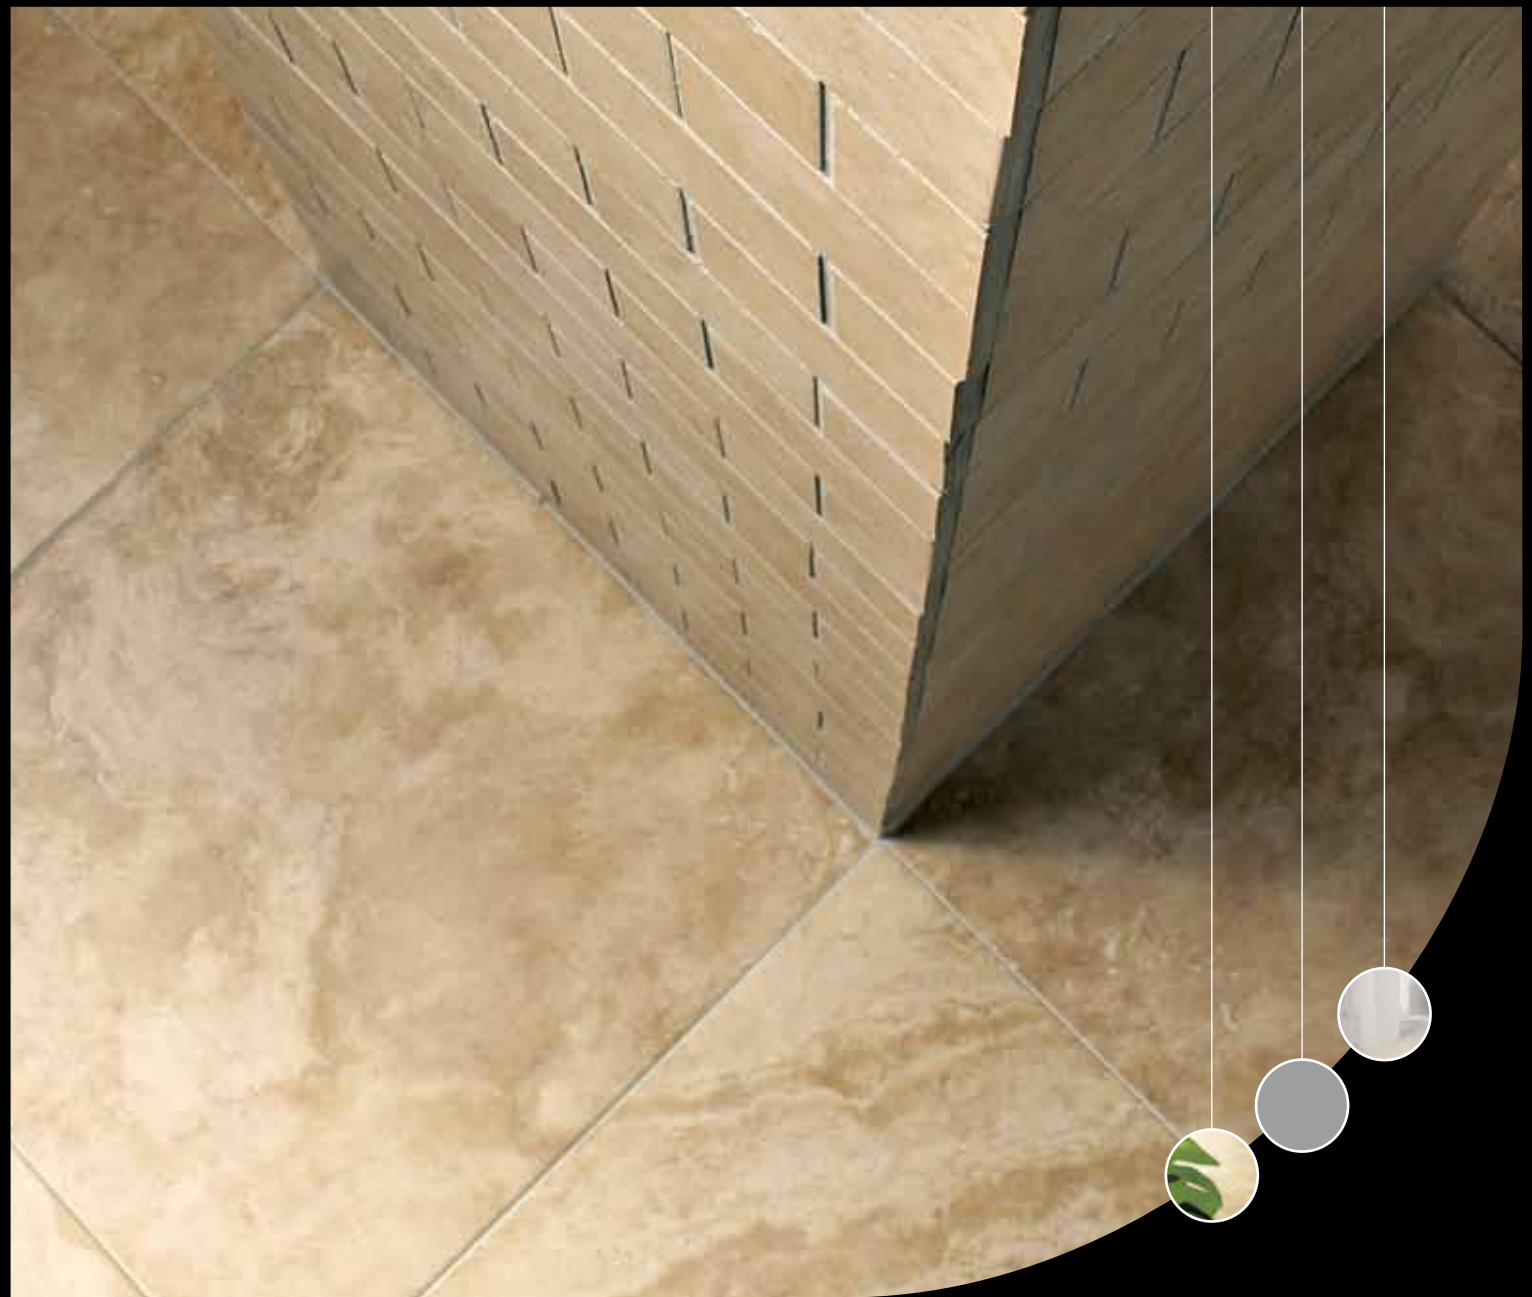

CROSS CUT

| DARK | LIGHT | NOCE

SERENISSIMA 

168

169

10 mm
spessore
thickness
épaisseur
stärke
толщина

10mm R9 V2 42x42 - 16¹³/₁₆x16¹³/₁₆ . 31,7x31,7 - 12¹/₂x12¹/₂ . 31,2x31,2 - 12⁵/₁₆x12⁵/₁₆

Colours